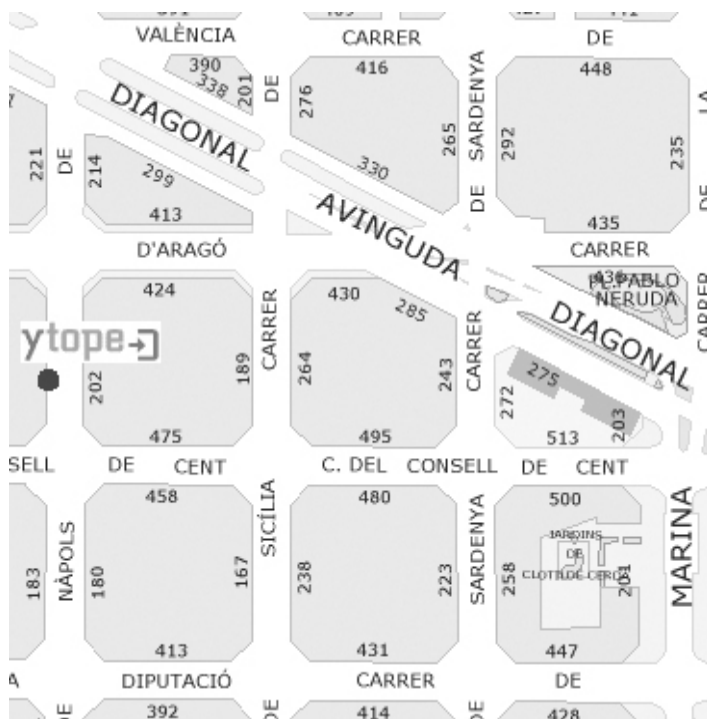

Barcelona

Nàpols 189, local D
08013 Barcelona (Spain)
0034 902 87 69 88
0034 609 79 44 99
Fax: 0034 93 245 41 55

Manel Ferriz Canals
mferriz@ytope.com

Madrid

Padre Claret, 20,
Esc. Dcha. 1º Izq.
28002 Madrid (Spain)
0034 91 416 45 20
0034 650 41 65 82